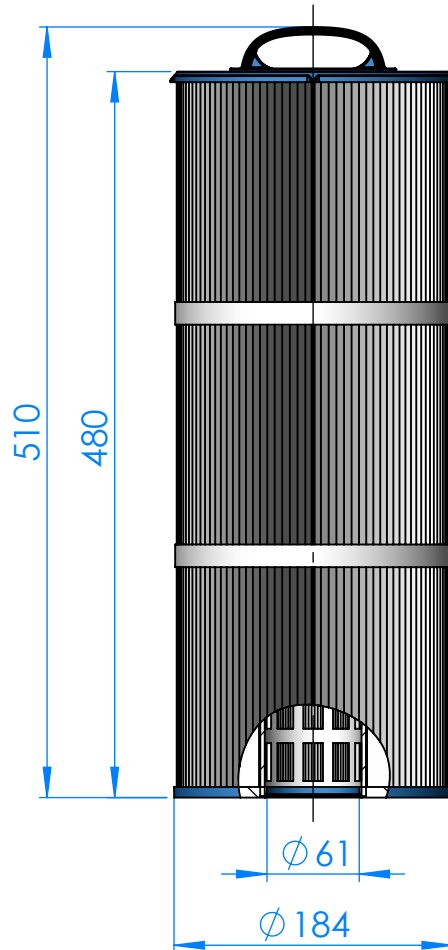

CÓDIGO / CODE: **73164**  
DESCRIPCIÓN: **CARTUCHO SK16**  
DESCRIPTION: **SK16 CARTRIDGE**

1,6m<sup>3</sup>/h  
Área filtración: 5,6 m<sup>2</sup>

Nota: Unidades en mm  
Note: Units in mm

CÓDIGO / CODE: **73165**  
DESCRIPCIÓN: **CARTUCHO SK20**  
DESCRIPTION: **SK20 CARTRIDGE**

20m<sup>3</sup>/h  
Área filtración: 7,1 m<sup>2</sup>

Nota: Unidades en mm  
Note: Units in mm