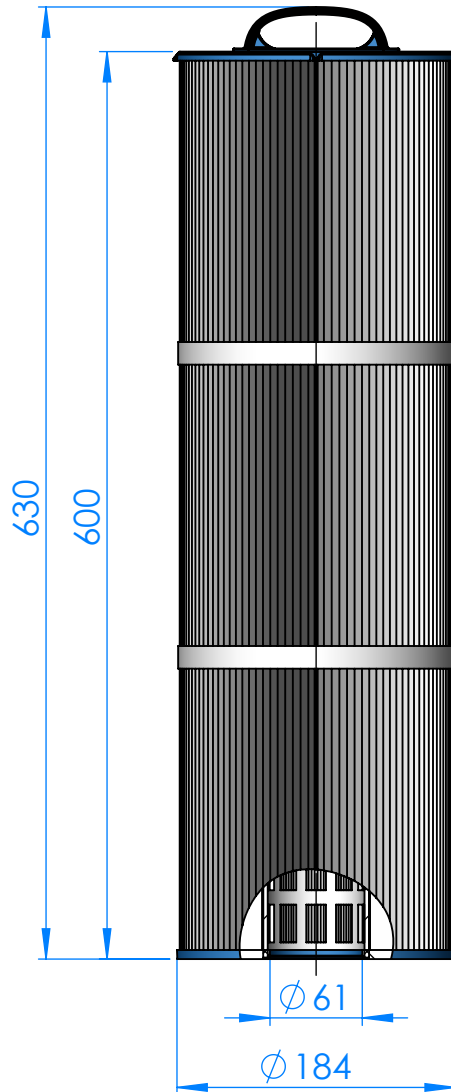

CÓDIGO / CODE: **73164**  
DESCRIPCIÓN: **CARTUCHO SK16**  
DESCRIPTION: **SK16 CARTRIDGE**

1,6m<sup>3</sup>/h  
Área filtración: 5,6 m<sup>2</sup>

Nota: Unidades en mm  
Note: Units in mm

CÓDIGO / CODE: **73165**  
DESCRIPCIÓN: **CARTUCHO SK20**  
DESCRIPTION: **SK20 CARTRIDGE**

20m<sup>3</sup>/h  
Área filtración: 7,1 m<sup>2</sup>

Nota: Unidades en mm  
Note: Units in mm